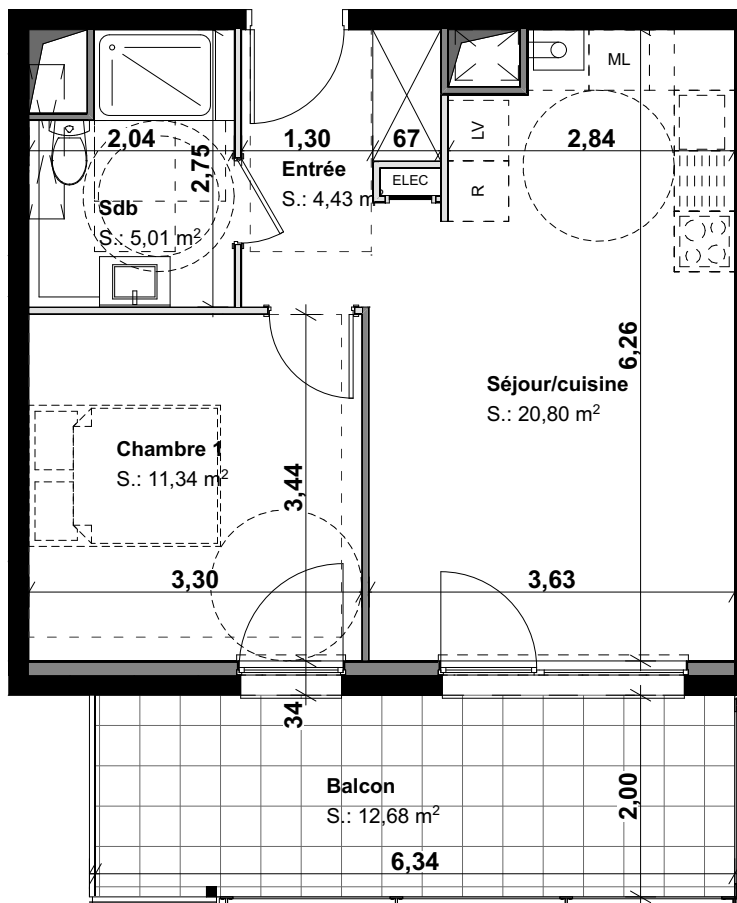

# Le Prélude

Lotissement «Domaine de la Fonderie»  
68040 INGERSHEIM

**LOT 217**  
**2 PIECES**

BATIMENT B - 2e ETAGE

## SURFACES HABITABLES

Séjour/cuisine	20,80
Chambre 1	11,34
Sdb	5,01
Entrée	4,43

**41,58 m<sup>2</sup>**

## SURFACES ANNEXES

Balcon	12,68
--------	-------

22/09/2020 Plan de vente

Des modifications sont susceptibles d'être apportées en fonction des nécessités techniques et administratives de la réalisation, tant en ce qui concerne les dimensions libres que l'équipement.  
Les surfaces sont approximatives. Les retombées de soffites, faux-plafonds, canalisations, bec, sont mentionnées à titre indicatif. Le mobilier (notamment les équipements sanitaires), les arbustes, arbres à hautes tiges sont mentionnés à titre indicatif et ne sont pas dus.