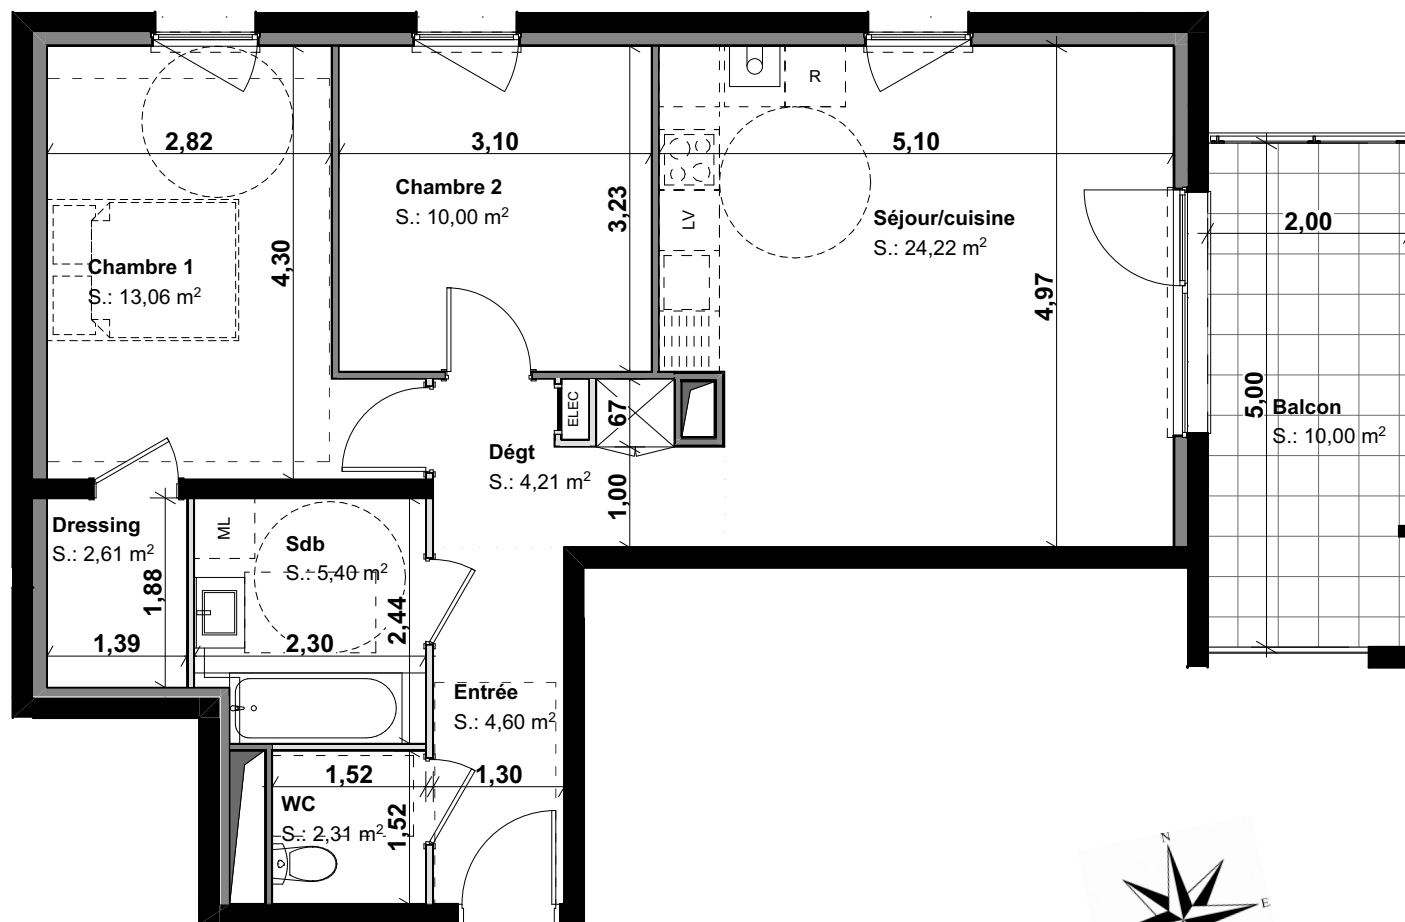

LOT 107 3 PIECES

BATIMENT A - 1er ETAGE

SURFACES HABITABLES

Séjour/cuisine	24,22
Chambre 1	13,06
Chambre 2	10,00
Sdb	5,40
WC	2,31
Dressing	2,61
Dégt	4,21
Entrée	4,60

66,41 m²

SURFACES ANNEXES

Balcon	10,00
--------	-------

22/09/2020 Plan de vente

Des modifications sont susceptibles d'être apportées en fonction des nécessités techniques et administratives de la réalisation, tant en ce qui concerne les dimensions libres que l'équipement.
Les surfaces sont approximatives. Les retombées de soffites, faux-plafonds, canalisations, bec, sont mentionnées à titre indicatif. Le mobilier (notamment les équipements sanitaires), les arbustes, arbres à hautes tiges sont mentionnés à titre indicatif et ne sont pas dus.