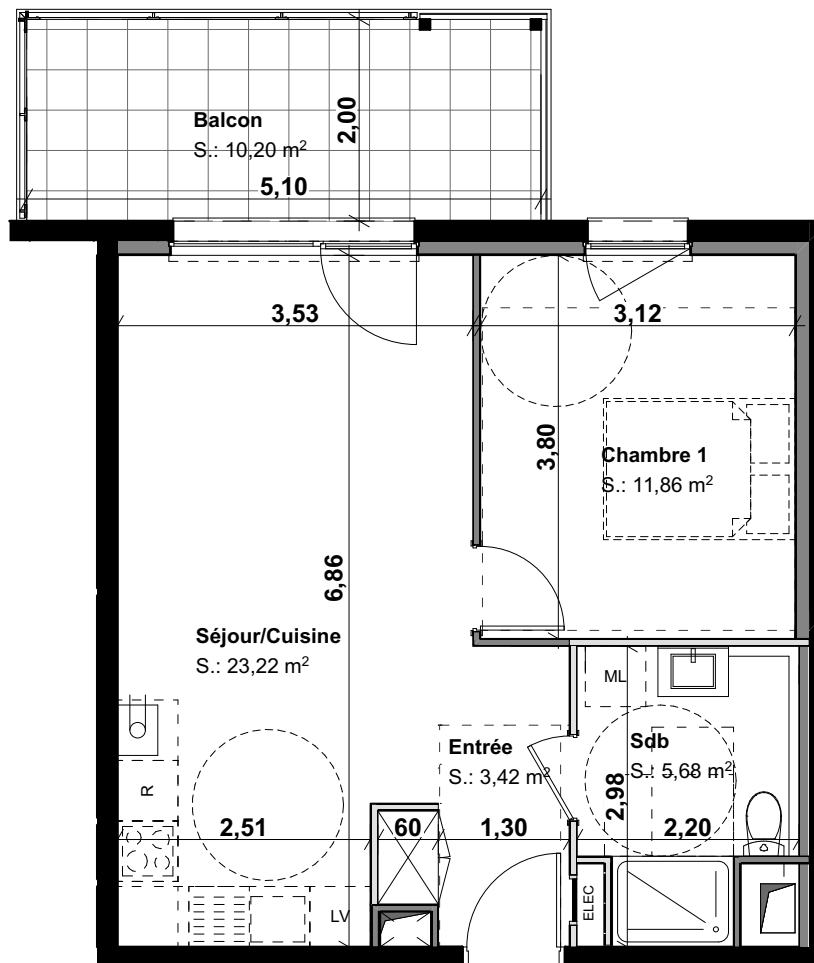

Le Prélude

Lotissement «Domaine de la Fonderie»
68040 INGERSHEIM

LOT 113 2 PIECES

BATIMENT A - 1er ETAGE

SURFACES HABITABLES

Séjour/Cuisine	23,22
Chambre 1	11,86
Sdb	5,68
Entrée	3,42

44,18 m²

SURFACES ANNEXES

Balcon	10,20
--------	-------

22/09/2020 Plan de vente

Des modifications sont susceptibles d'être apportées en fonction des nécessités techniques et administratives de la réalisation, tant en ce qui concerne les dimensions libres que l'équipement.

Les surfaces sont approximatives. Les retombées de soffites, faux-plafonds, canalisations, bec, sont mentionnées à titre indicatif. Le mobilier (notamment les équipements sanitaires), les arbustes, arbres à hautes tiges sont mentionnés à titre indicatif et ne sont pas dus.