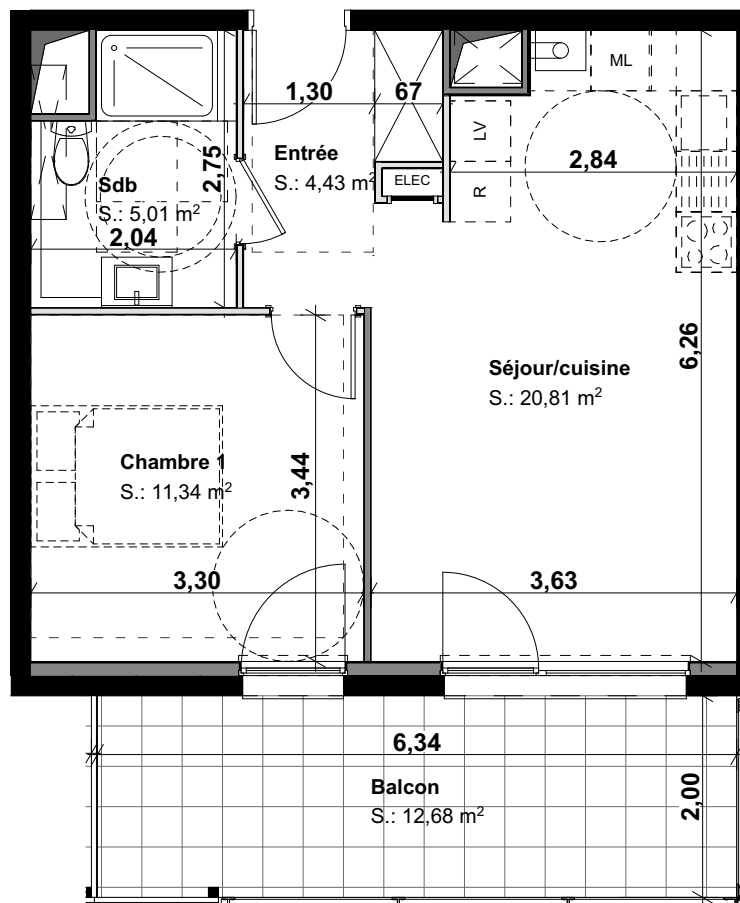

## LOT 117 2 PIECES

BATIMENT A - 2e ETAGE

### SURFACES HABITABLES

Séjour/cuisine	20,81
Chambre 1	11,34
Sdb	5,01
Entrée	4,43

**41,59 m<sup>2</sup>**

### SURFACES ANNEXES

Balcon	12,68
--------	-------

22/09/2020 Plan de vente

Des modifications sont susceptibles d'être apportées en fonction des nécessités techniques et administratives de la réalisation, tant en ce qui concerne les dimensions libres que l'équipement.  
Les surfaces sont approximatives. Les retombées de soffites, faux-plafonds, canalisations, bec, sont mentionnées à titre indicatif. Le mobilier (notamment les équipements sanitaires), les arbustes, arbres à hautes tiges sont mentionnés à titre indicatif et ne sont pas dus.