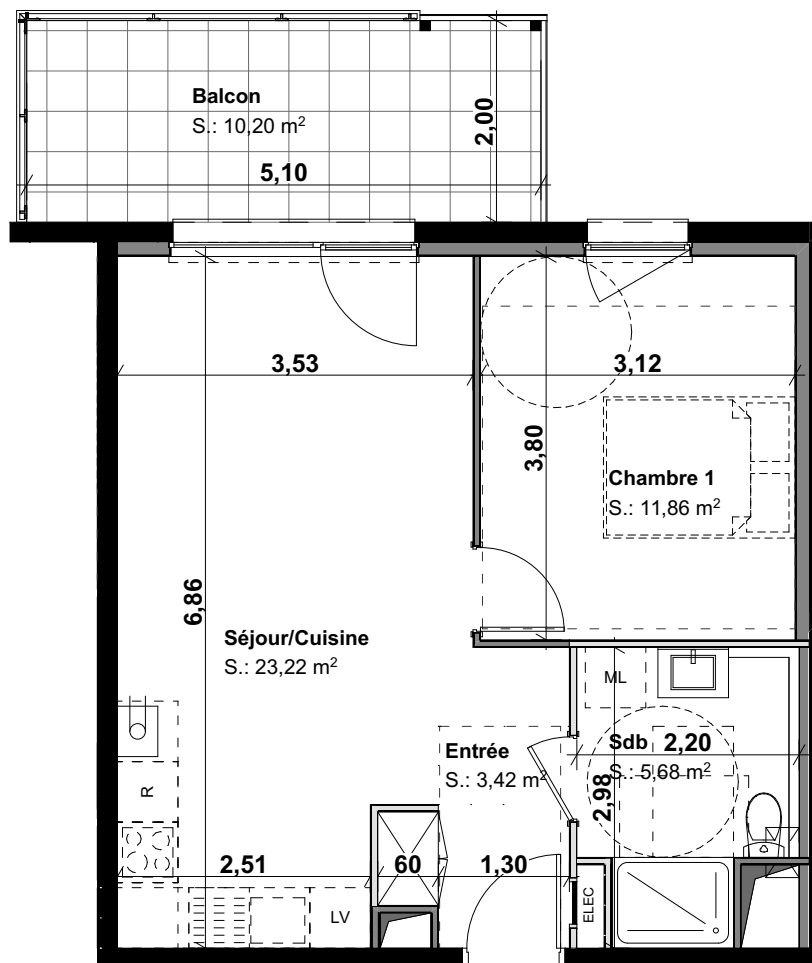

## LOT 120 2 PIECES

BATIMENT A - 2e ETAGE

### SURFACES HABITABLES

Séjour/Cuisine	23,22
Chambre 1	11,86
Sdb	5,68
Entrée	3,42

**44,18 m<sup>2</sup>**

### SURFACES ANNEXES

Balcon	10,20
--------	-------

22/09/2020 Plan de vente

Des modifications sont susceptibles d'être apportées en fonction des nécessités techniques et administratives de la réalisation, tant en ce qui concerne les dimensions libres que l'équipement.  
Les surfaces sont approximatives. Les retombées de soffites, faux-plafonds, canalisations, bec, sont mentionnées à titre indicatif. Le mobilier (notamment les équipements sanitaires), les arbustes, arbres à hautes tiges sont mentionnés à titre indicatif et ne sont pas dus.