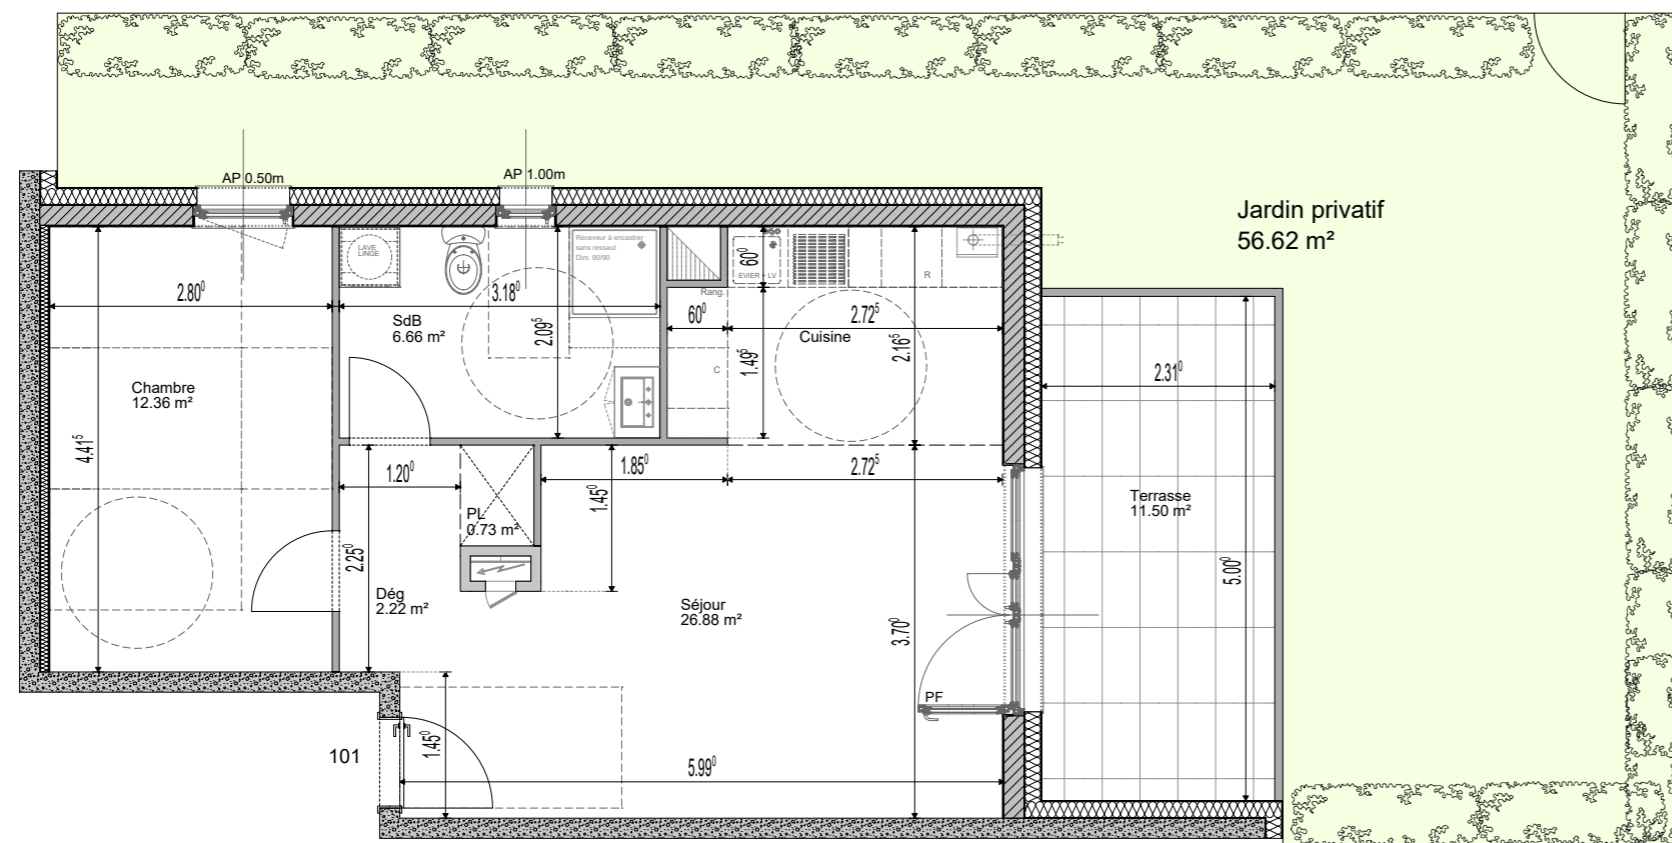

Résidence Othentik

4 rue de Hombourg
68490 OTTMARSHEIM

| Logement | Type | Niveau |
|------------|-----------------|------------|
| 101 | 2 Pièces | RdC |

| | |
|--------------------------------|----------------------------|
| SEJOUR / CUISINE | 26.88 m ² |
| DEGAGEMENT | 2.22 m ² |
| PLACARD | 0.73 m ² |
| SALLE DE BAINS | 6.66 m ² |
| CHAMBRE | 12.36 m ² |
| TOTAL SURFACE HABITABLE | 48.85 m² |

| | |
|----------------------|----------------------------|
| Terrasse | 11.50 m ² |
| Jardin privatif | 56.62 m ² |
| TOTAL ANNEXES | 68.12 m² |

SIGNATURES

| | |
|----------|------------|
| DATE | 25.05.2023 |
| INDICE : | A |

Document non contractuel: De légères modifications pourront être apportées au plan pour des raisons techniques ou réglementaires. Les retombées, soffites et faux-plafonds sont représentés à titre indicatifs, ils sont susceptibles d'être modifiés.