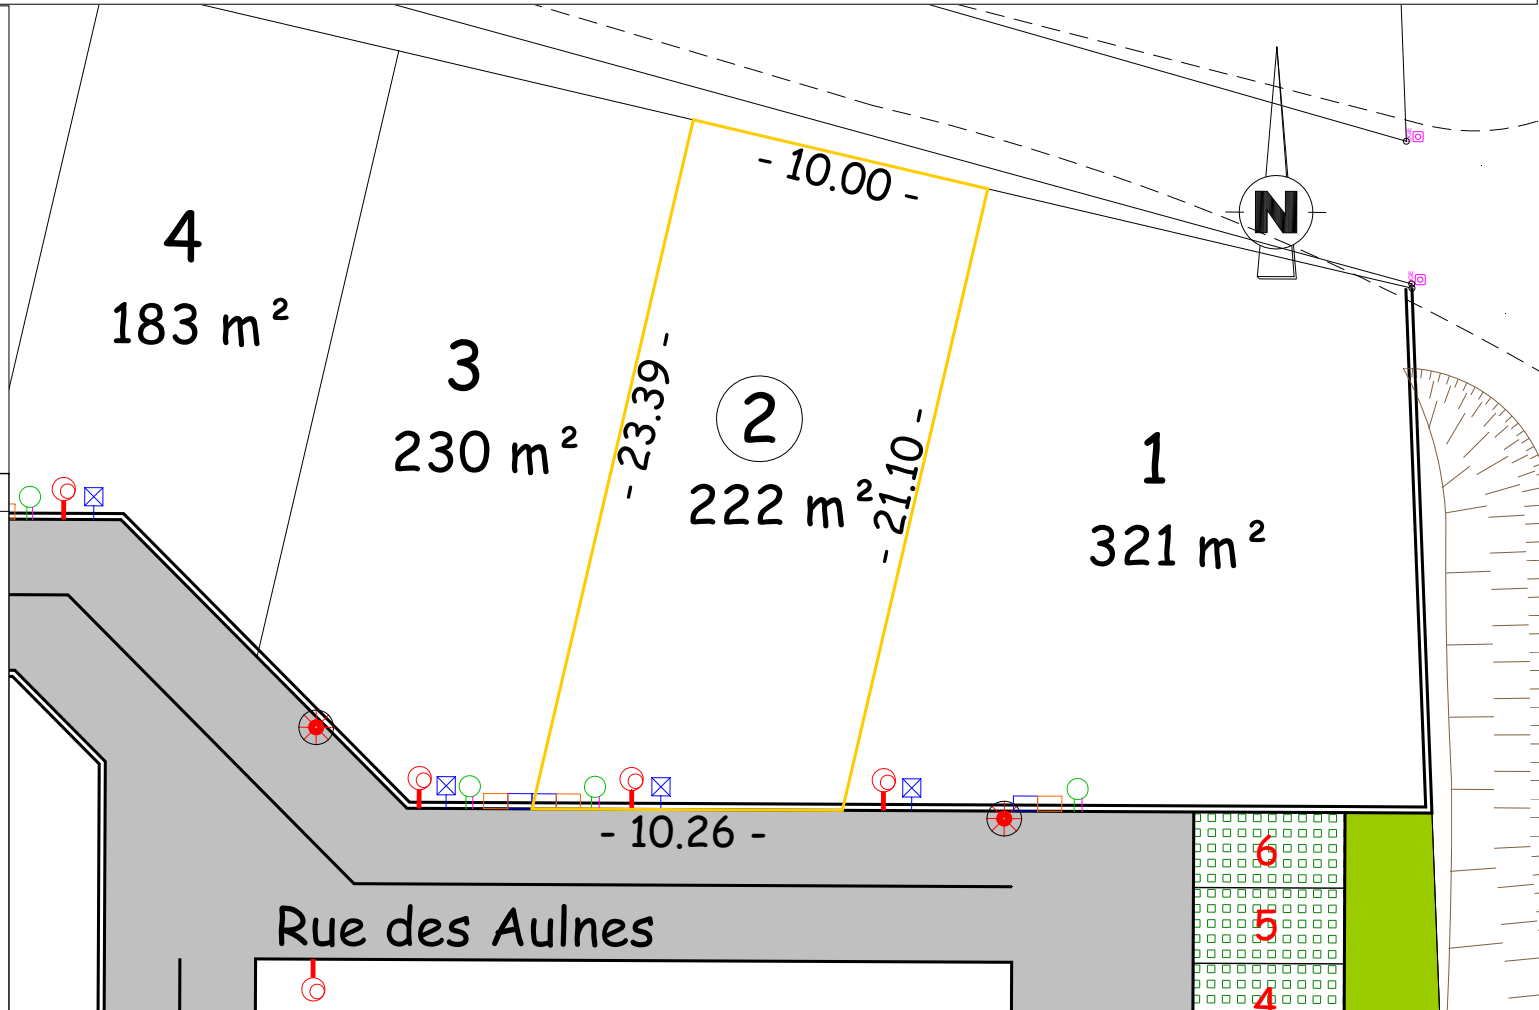

Agence de COLMAR

STAFFELFELDEN

Lotissement "L'Orée du Bois"

Fiche Technique : Lot 2

Document non contractuel

73, rue Morat
68000 COLMAR
Tel : 03.89.22.93.59

Echelle : 1/250e Date : 25/09/2018 Etabli par : C.MICHEL

Legende

- Coffret gaz
- Coffret électricité
- Coffret réseau vidéo
- Candélabre
- Regard Telecom / Vidéo
- Regard de branchement eaux usées
- Branchement eau potable

Plan de situation

Les surfaces des lots sont approximatives. Elles sont à confirmer par un PV d'arpentage. Les cotes, niveaux et positions des éléments et réseaux doivent être contrôlés par l'acquéreur du lot après exécution des travaux