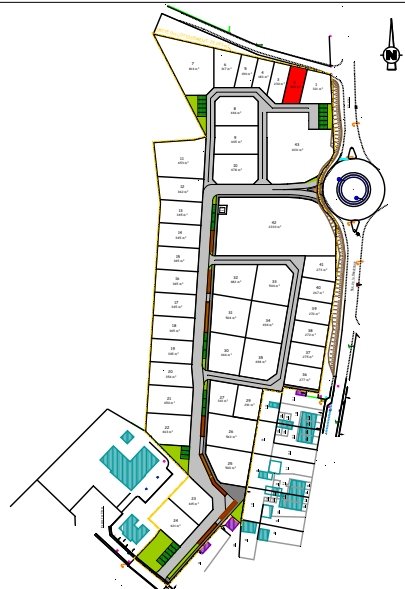

Agence de COLMAR

STAFFELFELDEN

Lotissement "L'Orée du Bois"

Fiche Technique : Lot 2

Document non contractuel

73, rue Morat
68000 COLMAR
Tel : 03.89.22.93.59

Echelle : 1/250e Date : 25/09/2018 Etabli par : C.MICHEL

Legende

- Coffret gaz
- Coffret électricité
- Coffret réseau vidéo
- Candélabre
- Regard Telecom / Vidéo
- Regard de branchement eaux usées
- Branchement eau potable

Plan de situation

Les surfaces des lots sont approximatives. Elles sont à confirmer par un PV d'arpentage. Les cotes, niveaux et positions des éléments et réseaux doivent être contrôlés par l'acquéreur du lot après exécution des travaux