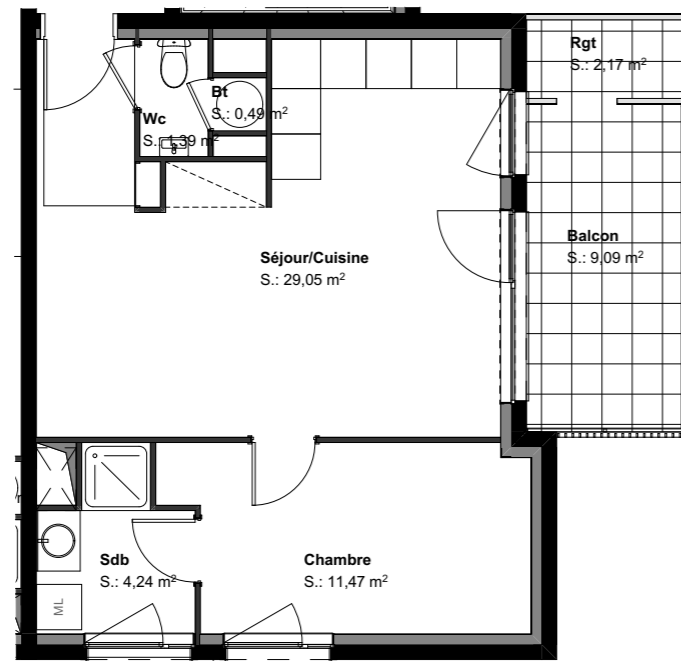

## Plan de localisation

### SURFACES HABITABLES

Bt	0,49
Chambre	11,47
Sdb	4,24
Séjour/Cuisine	29,05
Wc	1,39
<b>Total</b>	<b>46,64 m<sup>2</sup></b>

### SURFACES ANNEXES

Balcon	9,09
Parking N°13	12,50
Rgt	2,17

ECHELLE : 1/700