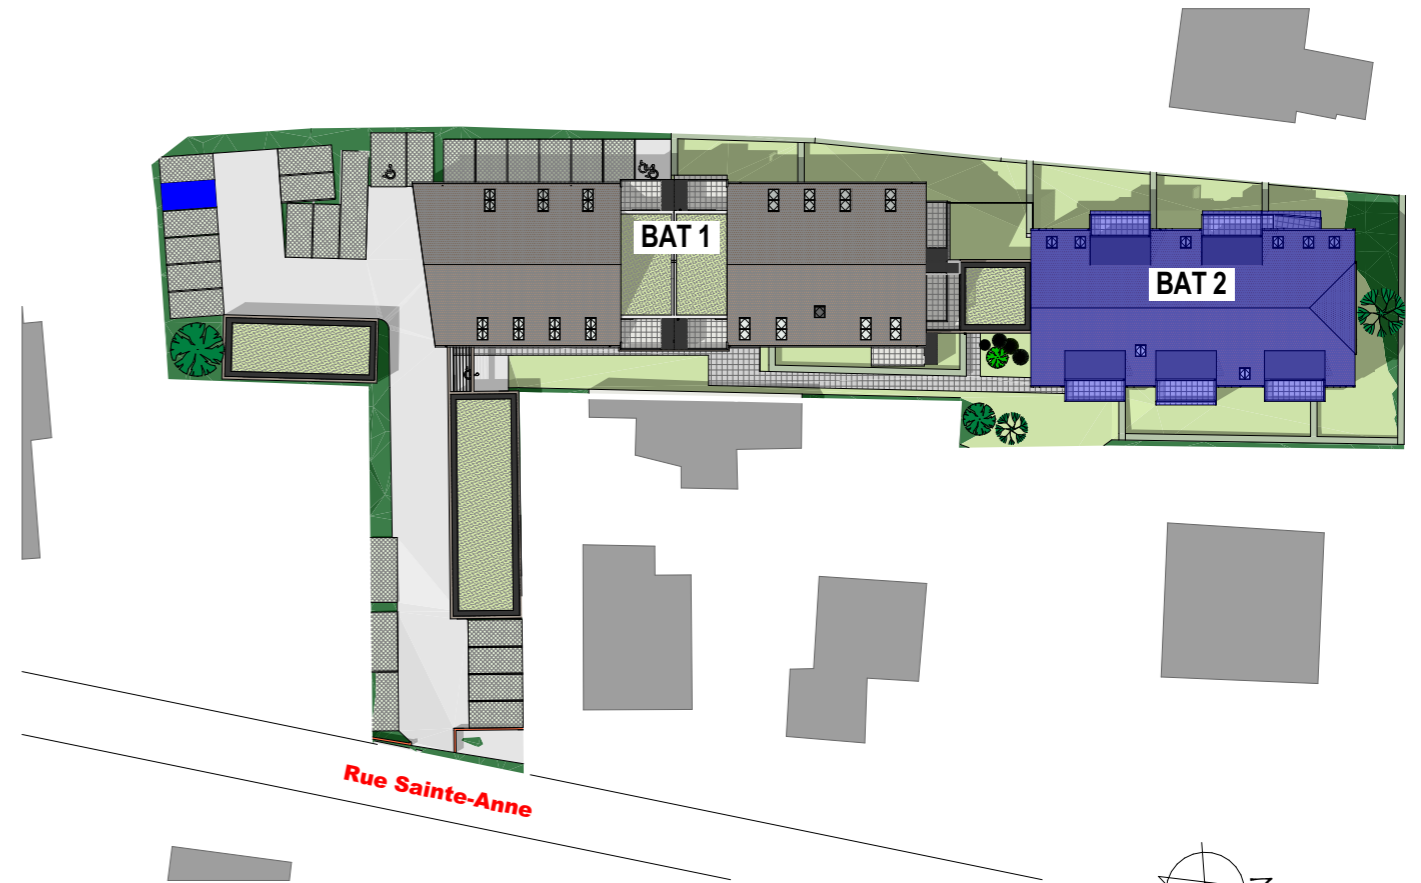

Rue Sainte-Anne  
68126 KAYSERSBERG VIGNOBLE

N°LOT	TYPE	NIVEAU
LOT 211	F2	R+1

## Plan de localisation

### SURFACES ANNEXES

Balcon	9,09
Parking N°13	12,50
Rgt	2,17

ECHELLE : 1/700