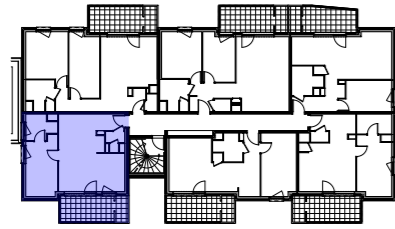

Rue Sainte-Anne
68126 KAYSERSBERG VIGNOBLE

N°LOT	TYPE	NIVEAU
LOT 211	F2	R+1

RESIDENCE AUREA

Plan de localisation