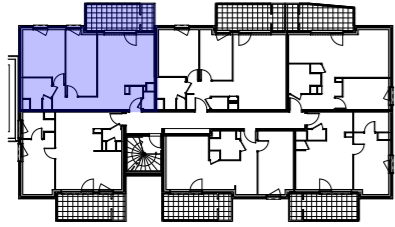

Rue Sainte-Anne
68126 KAYSERSBERG VIGNOBLE

N°LOT	TYPE	NIVEAU
LOT 212	F3	R+1

RESIDENCE AUREA

Plan de localisation

SURFACES HABITABLES

Bt	0,58
Chambre 1	13,13
Chambre 2	12,41
Deg	3,59
Sdb	4,52
Séjour/Cuisine	25,29
Wc	1,19
Total	60,71 m²

SURFACES ANNEXES

Balcon	9,09
Garage N°16	14,96
Parking N°14	12,50
Rgt	2,17

ECHELLE : 1/700