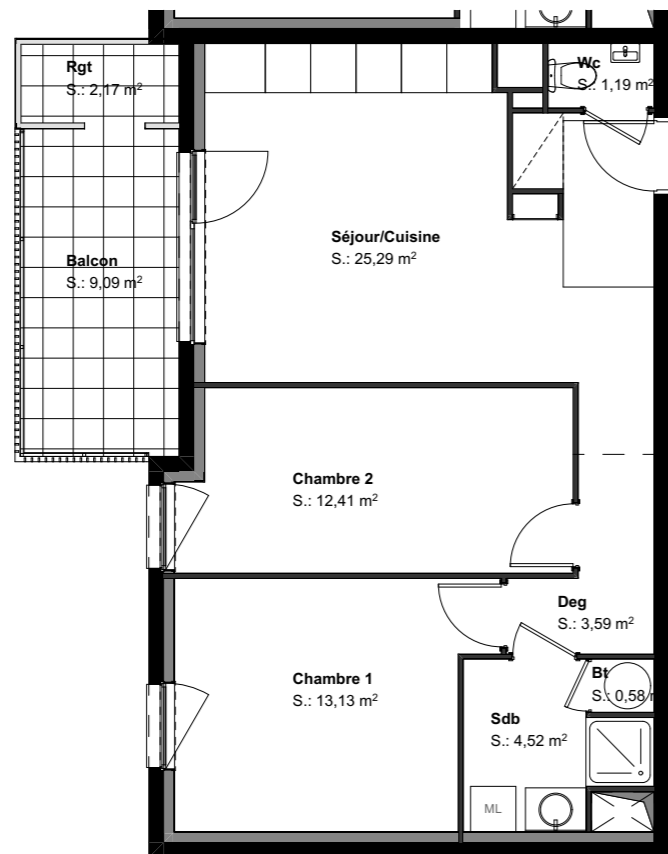

Rue Sainte-Anne
68126 KAYSERSBERG VIGNOBLE

N°LOT	TYPE	NIVEAU
LOT 212	F3	R+1

RESIDENCE AUREA

Plan de localisation

SURFACES HABITABLES

Bt	0,58
Chambre 1	13,13
Chambre 2	12,41
Deg	3,59
Sdb	4,52
Séjour/Cuisine	25,29
Wc	1,19
Total	60,71 m²

SURFACES ANNEXES

Balcon	9,09
Garage N°16	14,96
Parking N°14	12,50
Rgt	2,17

ECHELLE : 1/700