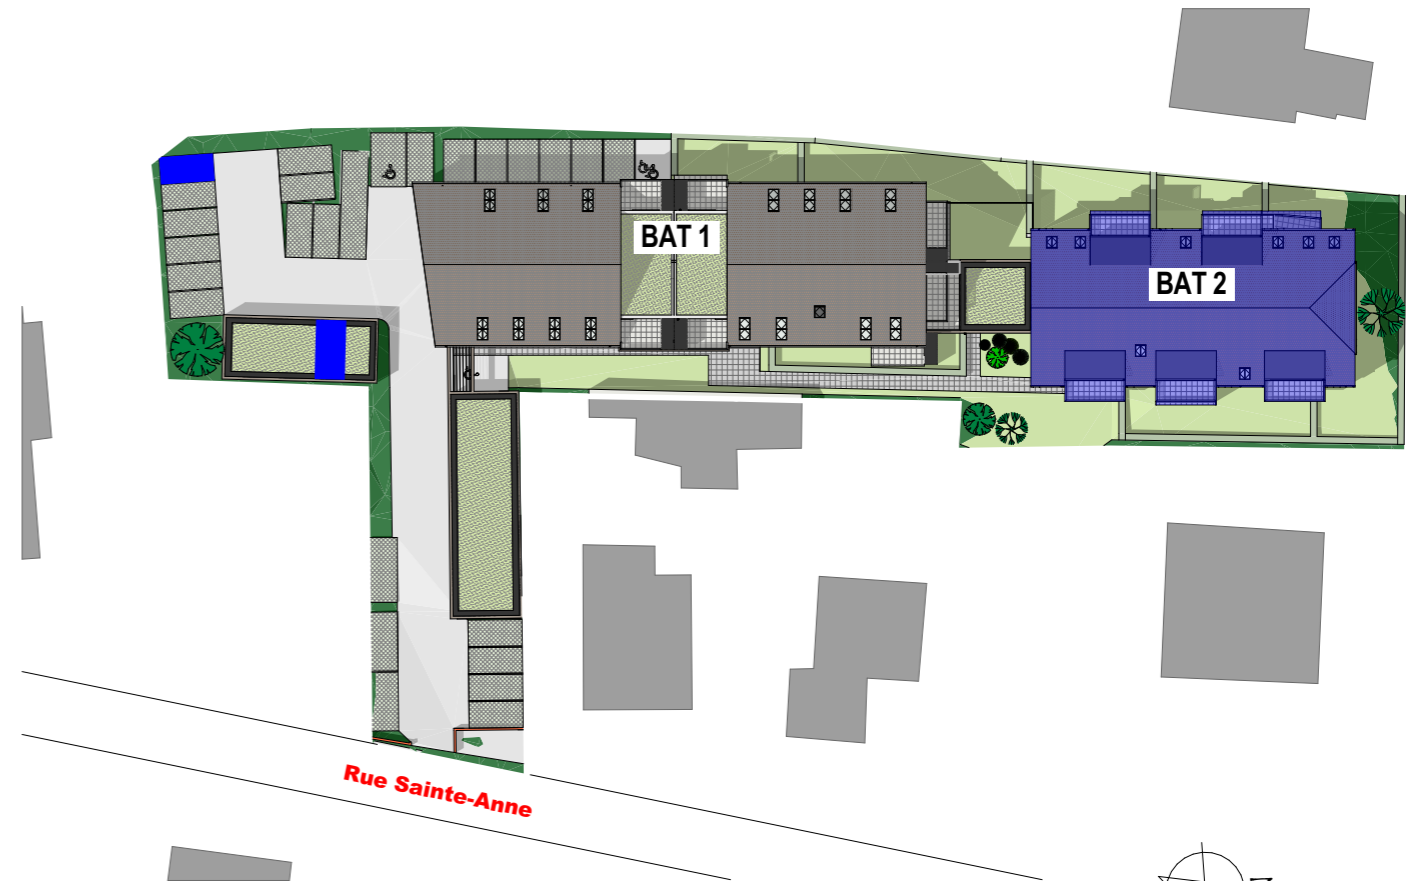

Rue Sainte-Anne
68126 KAYSERSBERG VIGNOBLE

N°LOT	TYPE	NIVEAU
LOT 212	F3	R+1

RESIDENCE AUREA

Plan de localisation

SURFACES HABITABLES

Bt	0,58
Chambre 1	13,13
Chambre 2	12,41
Deg	3,59
Sdb	4,52
Séjour/Cuisine	25,29
Wc	1,19
Total	60,71 m²

SURFACES ANNEXES

Balcon	9,09
Garage N°16	14,96
Parking N°14	12,50
Rgt	2,17

ECHELLE : 1/700