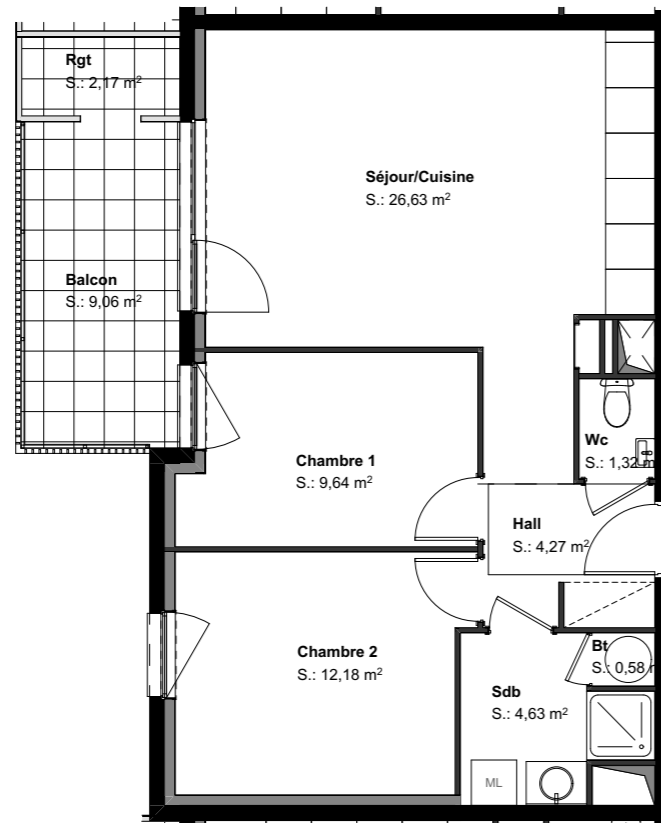

Rue Sainte-Anne
68126 KAYSERSBERG VIGNOBLE

N°LOT	TYPE	NIVEAU
LOT 213	F3	R+1

RESIDENCE AUREA

Plan de localisation

SURFACES HABITABLES

Bt	0,58
Chambre 1	9,64
Chambre 2	12,18
Hall	4,27
Sdb	4,63
Séjour/Cuisine	26,63
Wc	1,32
Total	59,25 m²

SURFACES ANNEXES

Balcon	9,06
Garage N°17	14,96
Parking N°15	12,50
Rgt	2,17

ECHELLE : 1/700