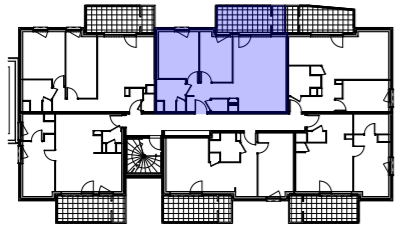

Rue Sainte-Anne
68126 KAYSERSBERG VIGNOBLE

N°LOT	TYPE	NIVEAU
LOT 213	F3	R+1

RESIDENCE AUREA

Plan de localisation

SURFACES HABITABLES

Bt	0,58
Chambre 1	9,64
Chambre 2	12,18
Hall	4,27
Sdb	4,63
Séjour/Cuisine	26,63
Wc	1,32
Total	59,25 m²

SURFACES ANNEXES

Balcon	9,06
Garage N°17	14,96
Parking N°15	12,50
Rgt	2,17

ECHELLE : 1/700