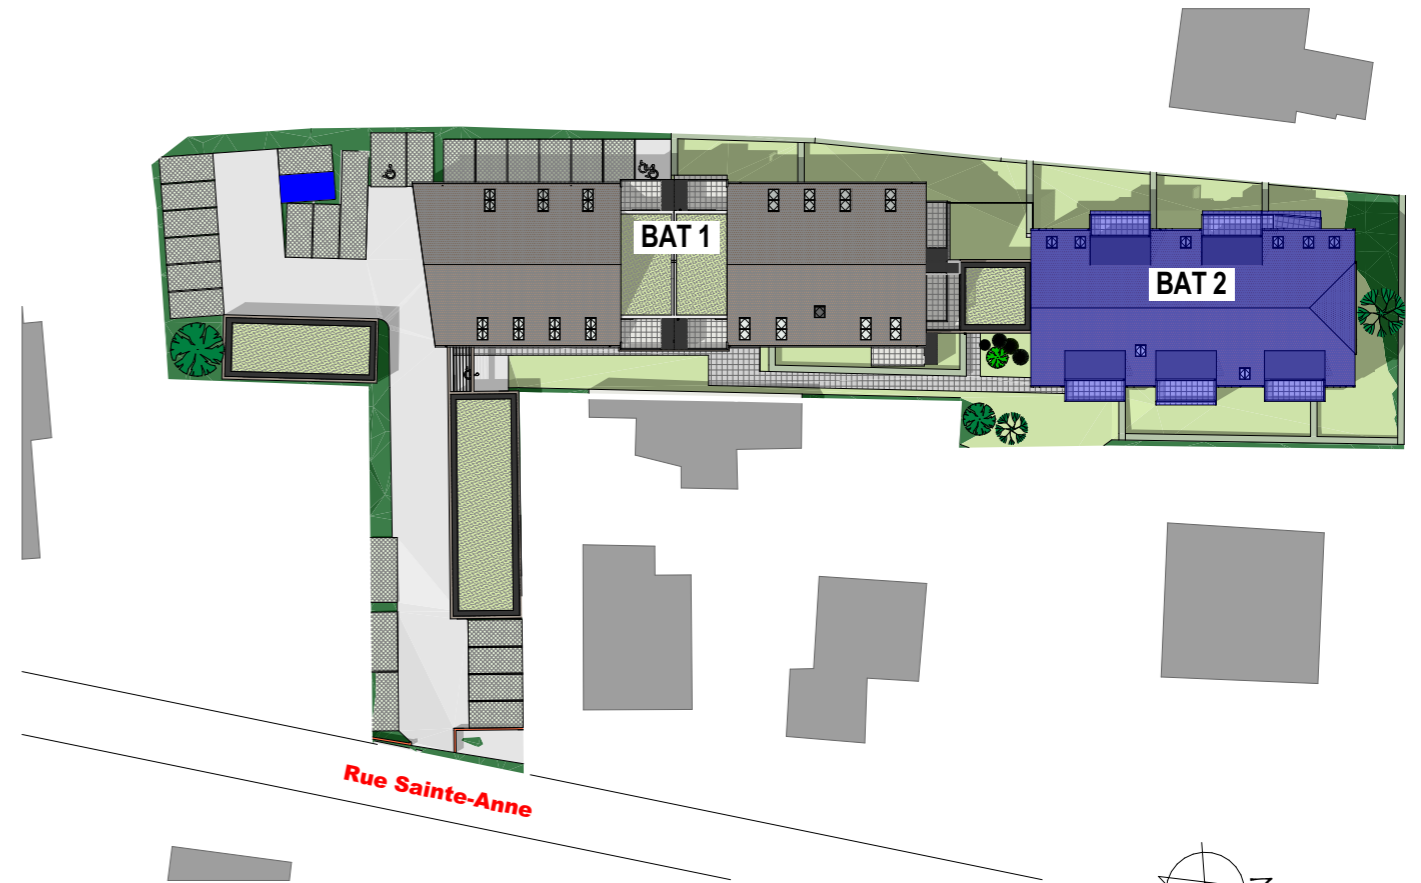

Rue Sainte-Anne
68126 KAYSERSBERG VIGNOBLE

N°LOT	TYPE	NIVEAU
LOT 214	F2	R+1

RESIDENCE AUREA

Plan de localisation

SURFACES HABITABLES

Bt	0,58
Chambre	9,63
Hall	3,18
Sdb	4,77
Séjour/Cuisine	28,00
Total	46,16 m²

SURFACES ANNEXES

Balcon	8,46
Parking N°16	12,50
Rgt	2,17

ECHELLE : 1/700