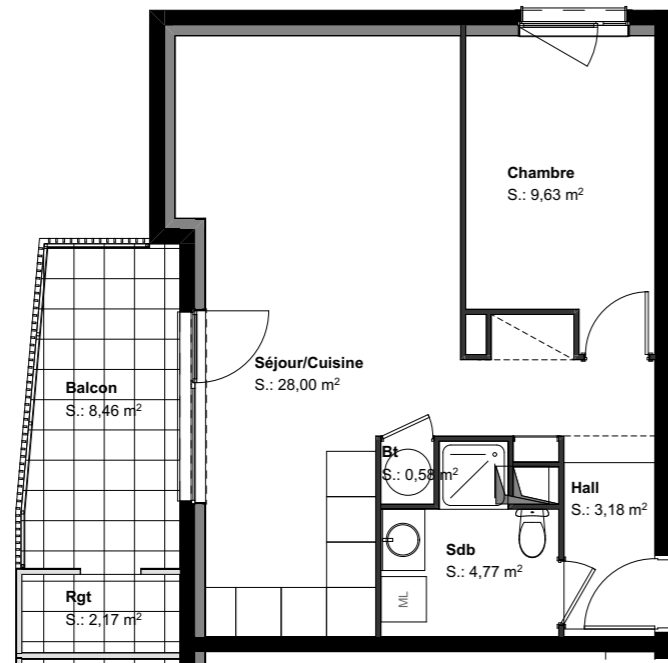

Rue Sainte-Anne
68126 KAYSERSBERG VIGNOBLE

N°LOT	TYPE	NIVEAU
LOT 214	F2	R+1

RESIDENCE AUREA

Plan de localisation

SURFACES HABITABLES

Bt	0,58
Chambre	9,63
Hall	3,18
Sdb	4,77
Séjour/Cuisine	28,00
Total	46,16 m²

SURFACES ANNEXES

Balcon	8,46
Parking N°16	12,50
Rgt	2,17

ECHELLE : 1/700