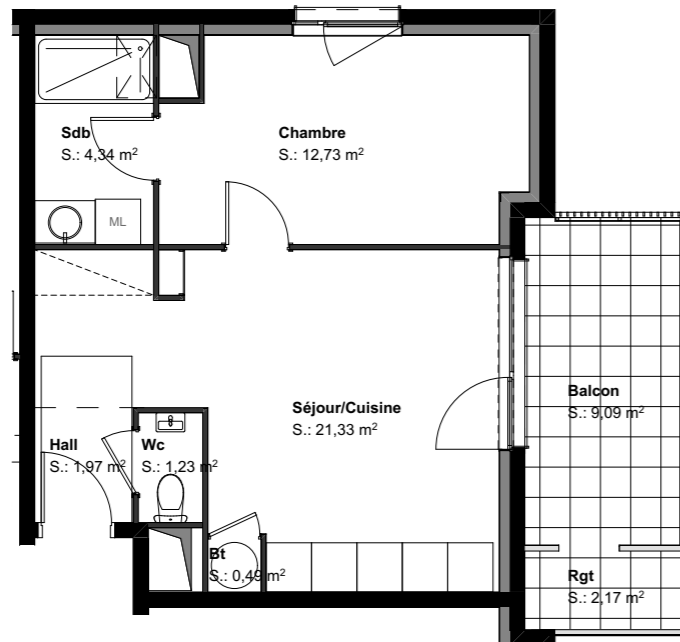

## Plan de localisation

### SURFACES HABITABLES

Bt	0,49
Chambre	12,73
Hall	1,97
Sdb	4,34
Séjour/Cuisine	21,33
Wc	1,23
<b>Total</b>	<b>42,09 m<sup>2</sup></b>

### SURFACES ANNEXES

Balcon	9,09
Parking N°17	12,23
Rgt	2,17

ECHELLE : 1/700