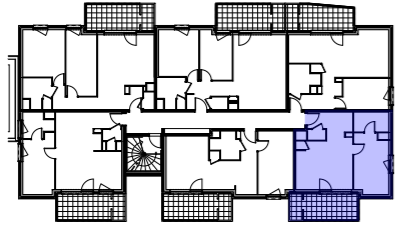

Rue Sainte-Anne
68126 KAYSERSBERG VIGNOBLE

N°LOT	TYPE	NIVEAU
LOT 215	F2	R+1

RESIDENCE AUREA

Plan de localisation