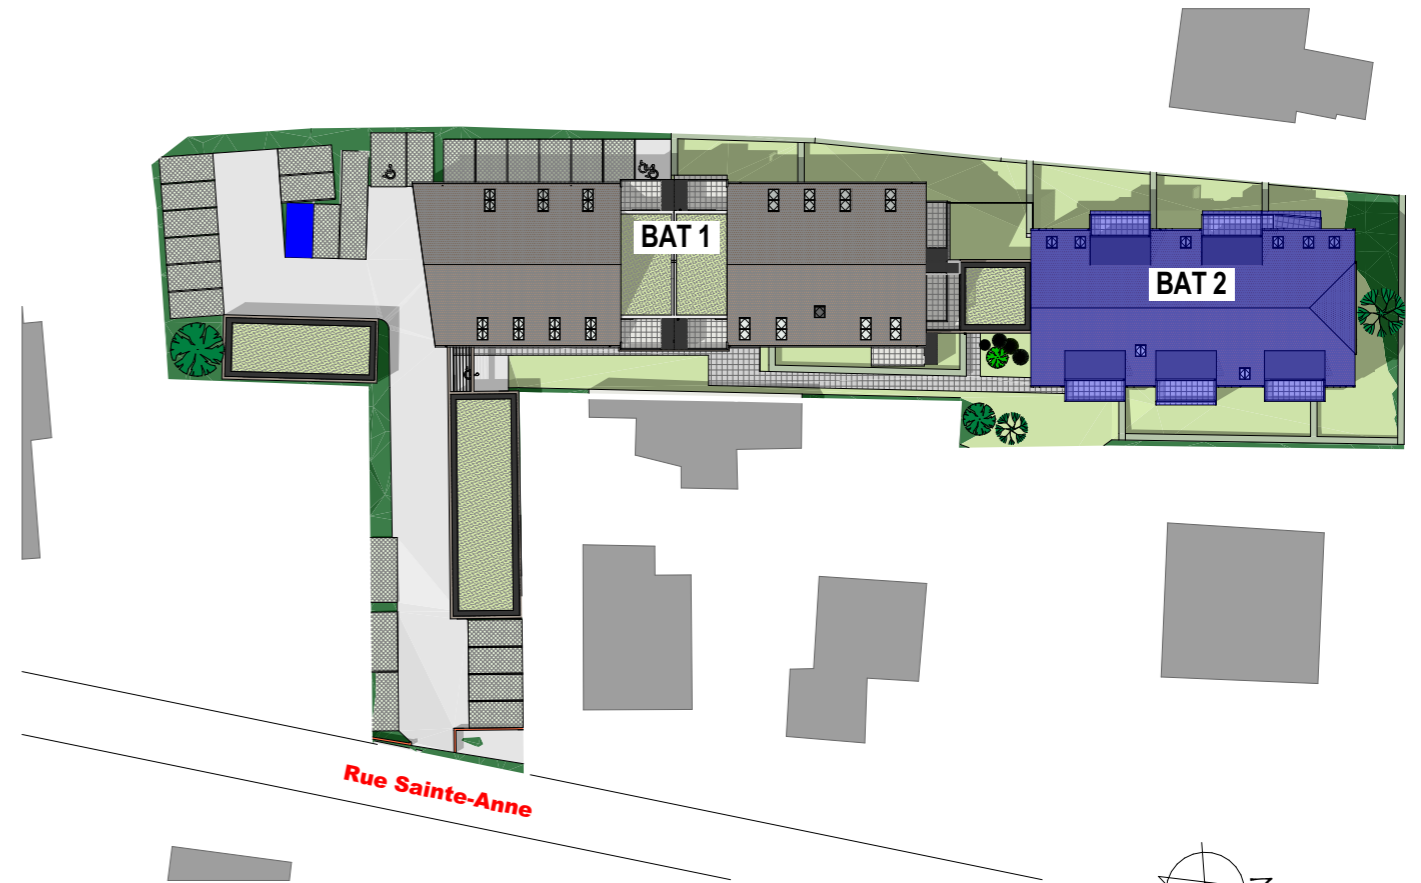

Rue Sainte-Anne  
68126 KAYSERSBERG VIGNOBLE

N°LOT	TYPE	NIVEAU
LOT 215	F2	R+1

## Plan de localisation

### SURFACES ANNEXES

Balcon	9,09
Parking N°17	12,23
Rgt	2,17

ECHELLE : 1/700