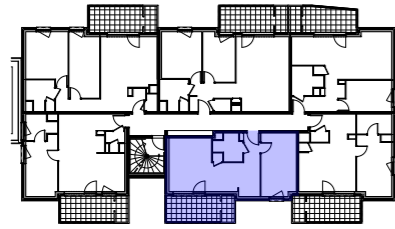

Rue Sainte-Anne
68126 KAYSERSBERG VIGNOBLE

N°LOT	TYPE	NIVEAU
LOT 216	F2	R+1

RESIDENCE AUREA

Plan de localisation

SURFACES HABITABLES

Bt	0,58
Chambre	13,85
Hall	3,06
Sdb	4,07
Séjour/Cuisine	23,73
Total	45,29 m²

SURFACES ANNEXES

Balcon	9,09
Parking N°18	12,23
Rgt	2,18

ECHELLE : 1/700