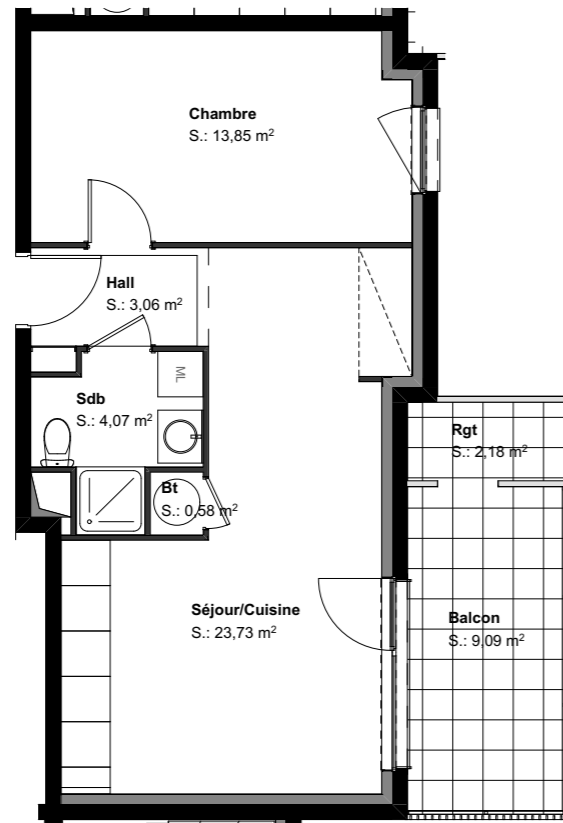

Rue Sainte-Anne
68126 KAYSERSBERG VIGNOBLE

N°LOT	TYPE	NIVEAU
LOT 216	F2	R+1

RESIDENCE AUREA

Plan de localisation

SURFACES HABITABLES

Bt	0,58
Chambre	13,85
Hall	3,06
Sdb	4,07
Séjour/Cuisine	23,73
Total	45,29 m²

SURFACES ANNEXES

Balcon	9,09
Parking N°18	12,23
Rgt	2,18

ECHELLE : 1/700