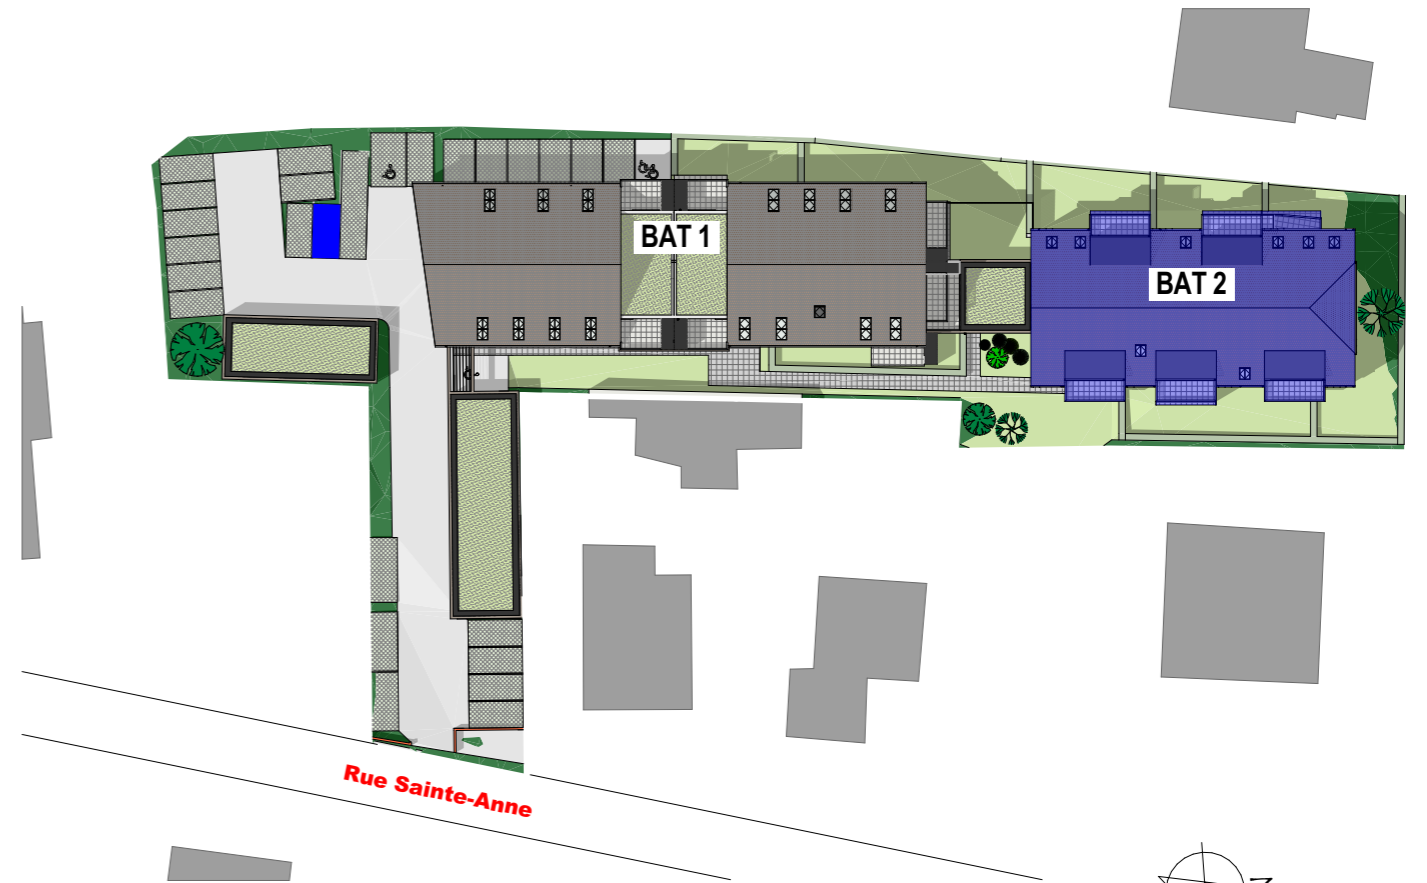

Rue Sainte-Anne
68126 KAYSERSBERG VIGNOBLE

N°LOT	TYPE	NIVEAU
LOT 216	F2	R+1

RESIDENCE AUREA

Plan de localisation

SURFACES HABITABLES

Bt	0,58
Chambre	13,85
Hall	3,06
Sdb	4,07
Séjour/Cuisine	23,73
Total	45,29 m²

SURFACES ANNEXES

Balcon	9,09
Parking N°18	12,23
Rgt	2,18

ECHELLE : 1/700