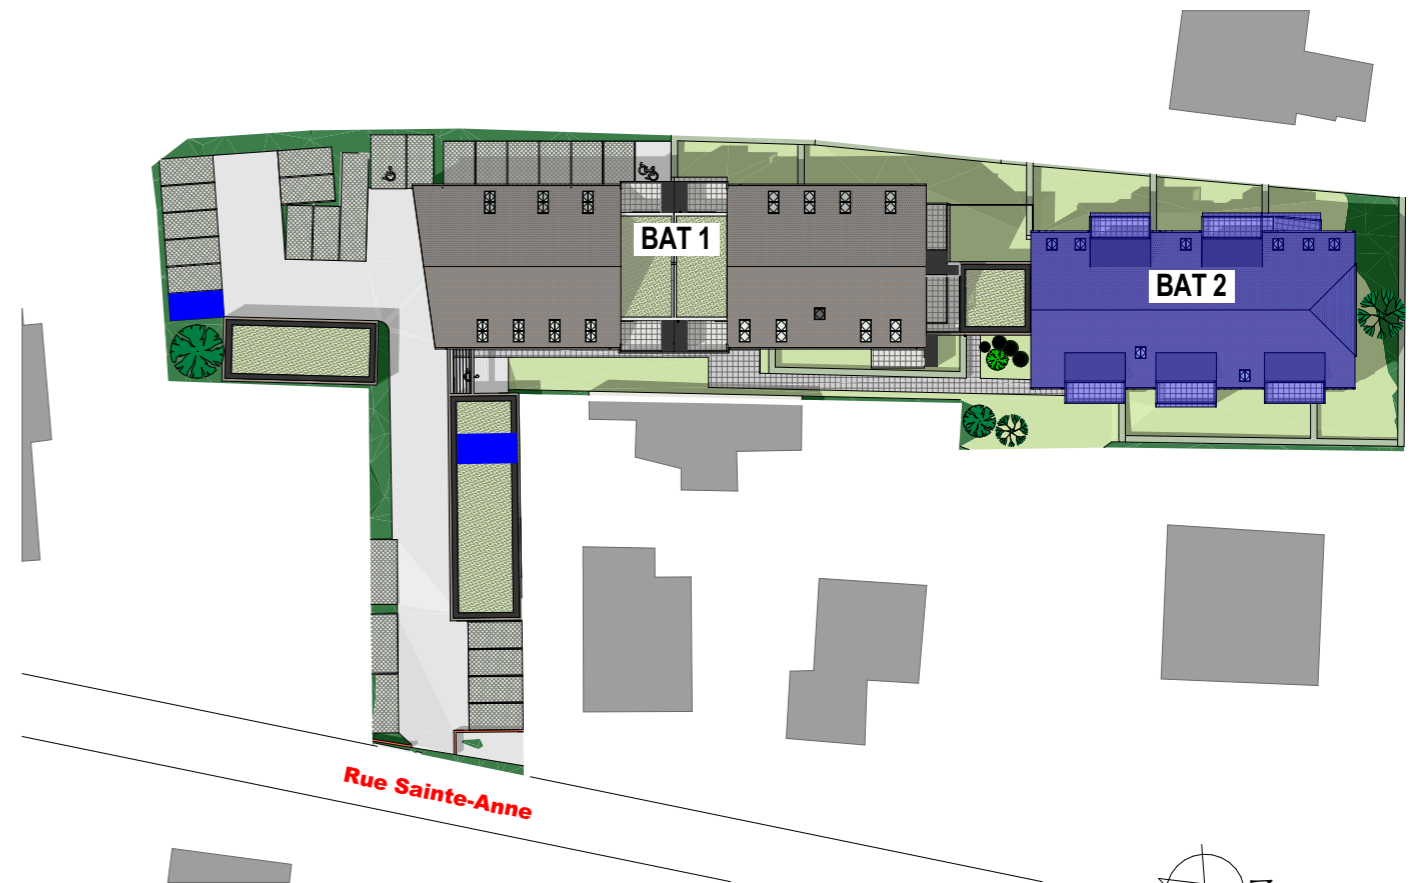

Rue Sainte-Anne
68126 KAYSERSBERG VIGNOBLE

N°LOT	TYPE	NIVEAU
LOT 201	F3	RDC

RESIDENCE AUREA

Plan de localisation

SURFACES HABITABLES

Bt	0,49
Chambre 1	12,72
Chambre 2	10,13
Deg	5,36
Sdb	4,94
Séjour/Cuisine	25,19
Wc	2,05
Total	60,88 m²

SURFACES ANNEXES

Garage N°9	14,85
Jardin	59,53
Parking N°9	12,50
Rgt	2,17
Terrasse	11,22

ECHELLE : 1/700