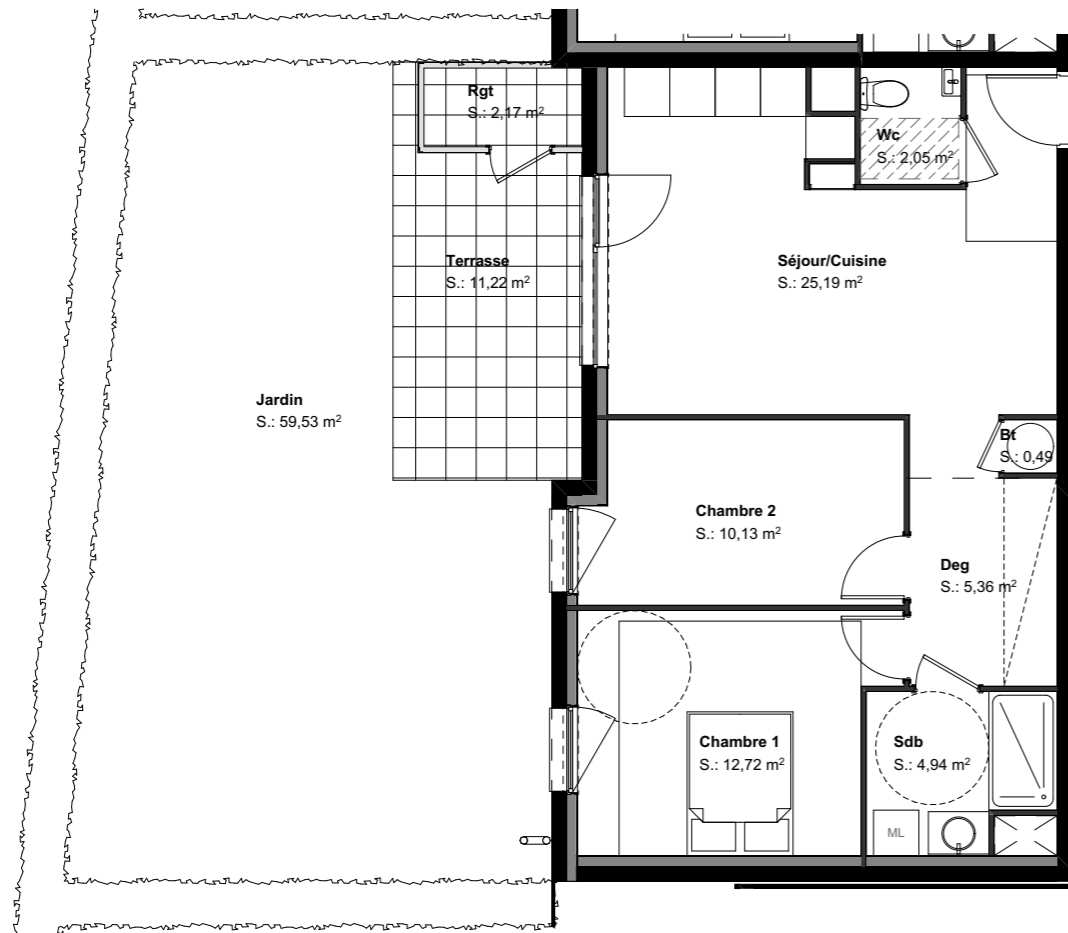

Rue Sainte-Anne
68126 KAYSERSBERG VIGNOBLE

N°LOT	TYPE	NIVEAU
LOT 201	F3	RDC

RESIDENCE AUREA

Plan de localisation

SURFACES HABITABLES

Bt	0,49
Chambre 1	12,72
Chambre 2	10,13
Deg	5,36
Sdb	4,94
Séjour/Cuisine	25,19
Wc	2,05
Total	60,88 m²

SURFACES ANNEXES

Garage N°9	14,85
Jardin	59,53
Parking N°9	12,50
Rgt	2,17
Terrasse	11,22

ECHELLE : 1/700