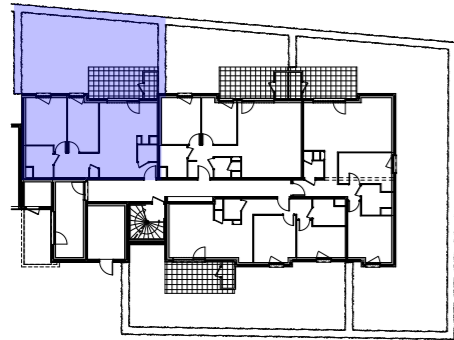

Rue Sainte-Anne
68126 KAYSERSBERG VIGNOBLE

N°LOT	TYPE	NIVEAU
LOT 201	F3	RDC

RESIDENCE AUREA

Plan de localisation

SURFACES HABITABLES

Bt	0,49
Chambre 1	12,72
Chambre 2	10,13
Deg	5,36
Sdb	4,94
Séjour/Cuisine	25,19
Wc	2,05
Total	60,88 m²

SURFACES ANNEXES

Garage N°9	14,85
Jardin	59,53
Parking N°9	12,50
Rgt	2,17
Terrasse	11,22

ECHELLE : 1/700