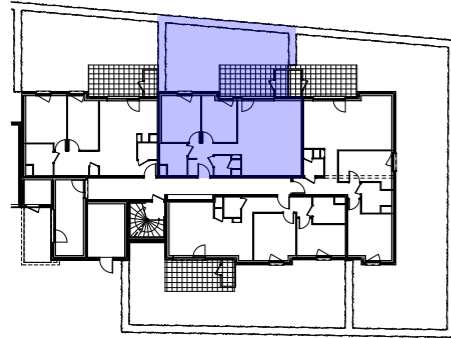

Rue Sainte-Anne
68126 KAYSERSBERG VIGNOBLE

N°LOT	TYPE	NIVEAU
LOT 202	F3	RDC

RESIDENCE AUREA

Plan de localisation

SURFACES HABITABLES

Bt	0,50
Chambre 1	11,54
Chambre 2	9,63
Hall	5,09
Sdb	5,05
Séjour/Cuisine	31,15
Wc	2,12
Total	65,08 m²

SURFACES ANNEXES

Garage N°11	14,85
Jardin	47,08
Parking N°10	12,50
Rgt	2,17
Terrasse	11,16

ECHELLE : 1/700