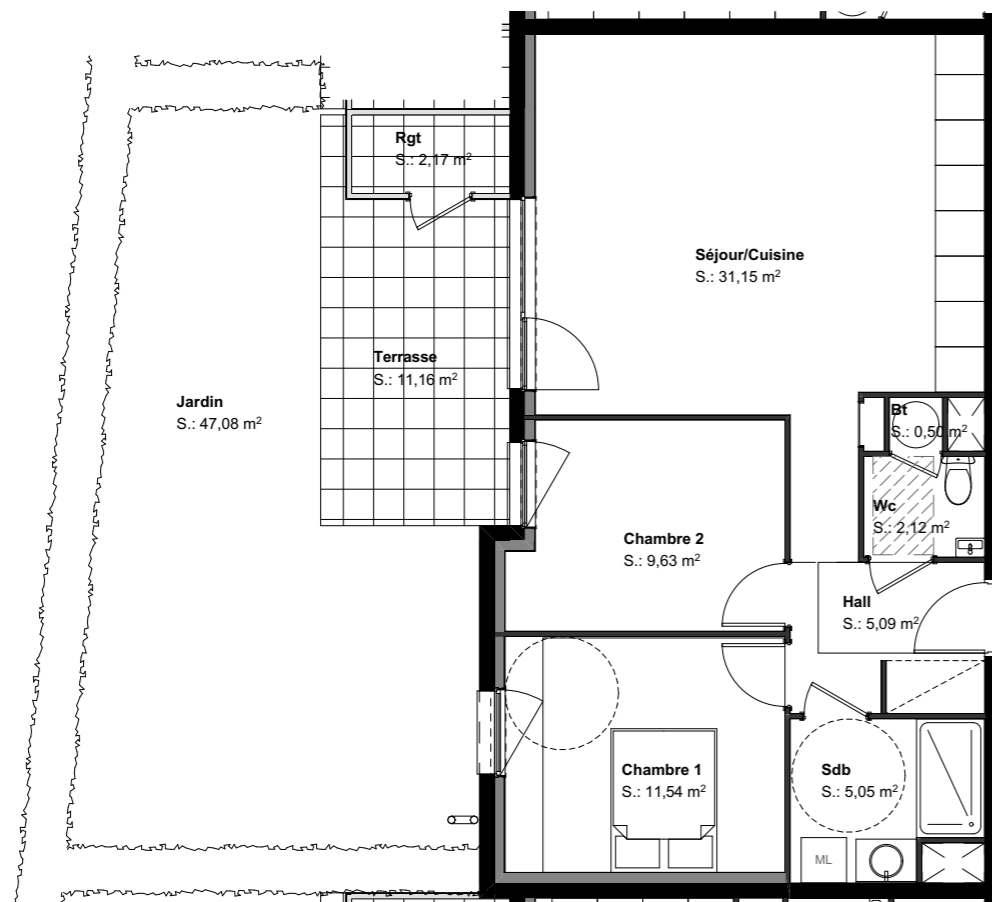

Rue Sainte-Anne
68126 KAYSERSBERG VIGNOBLE

N°LOT	TYPE	NIVEAU
LOT 202	F3	RDC

RESIDENCE AUREA

Plan de localisation

SURFACES HABITABLES

Bt	0,50
Chambre 1	11,54
Chambre 2	9,63
Hall	5,09
Sdb	5,05
Séjour/Cuisine	31,15
Wc	2,12
Total	65,08 m²

SURFACES ANNEXES

Garage N°11	14,85
Jardin	47,08
Parking N°10	12,50
Rgt	2,17
Terrasse	11,16

ECHELLE : 1/700