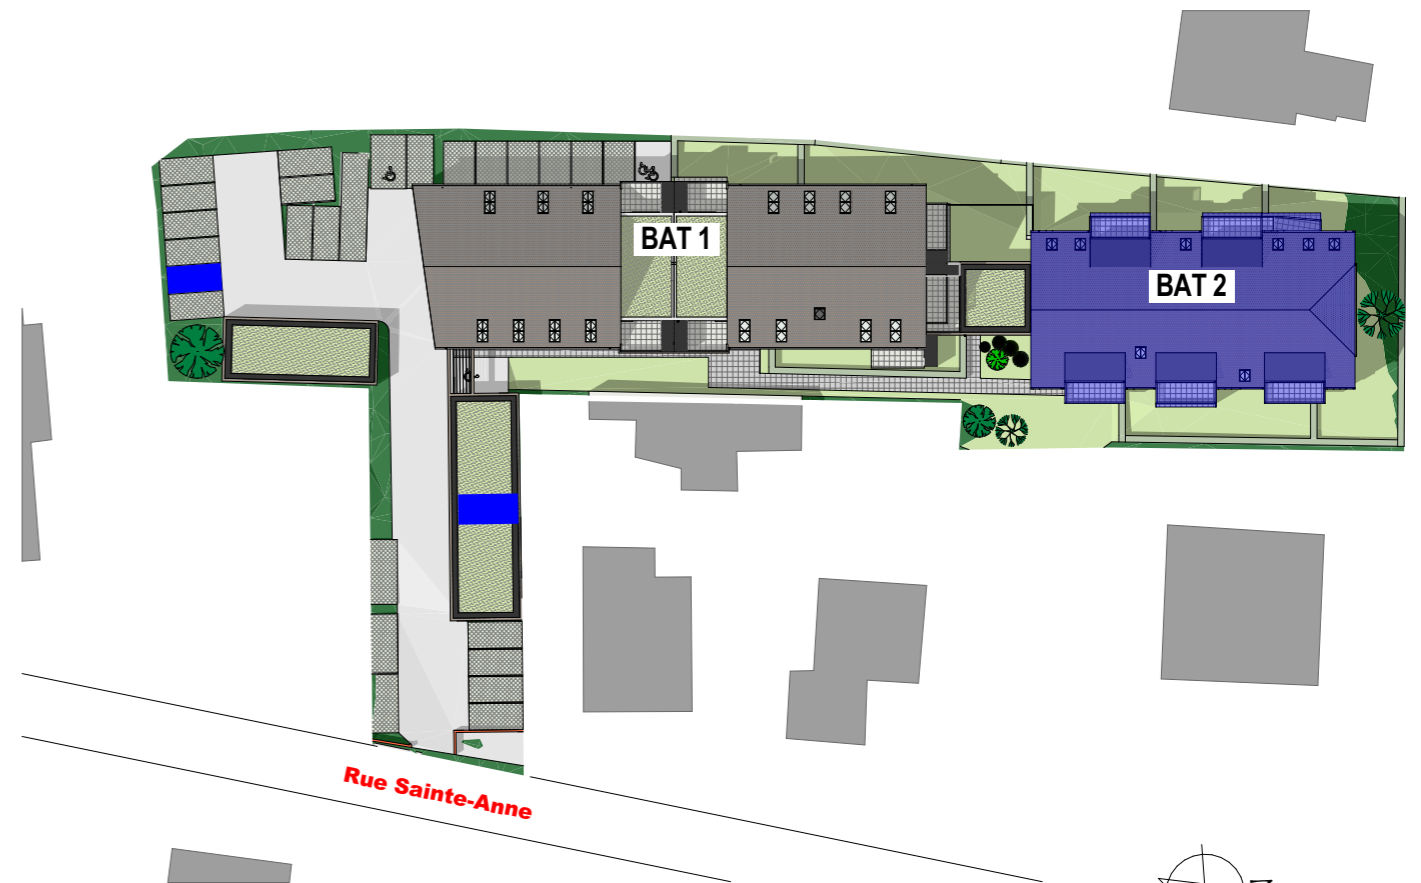

Rue Sainte-Anne
68126 KAYSERSBERG VIGNOBLE

N°LOT	TYPE	NIVEAU
LOT 202	F3	RDC

RESIDENCE AUREA

Plan de localisation

SURFACES HABITABLES

Bt	0,50
Chambre 1	11,54
Chambre 2	9,63
Hall	5,09
Sdb	5,05
Séjour/Cuisine	31,15
Wc	2,12
Total	65,08 m²

SURFACES ANNEXES

Garage N°11	14,85
Jardin	47,08
Parking N°10	12,50
Rgt	2,17
Terrasse	11,16

ECHELLE : 1/700