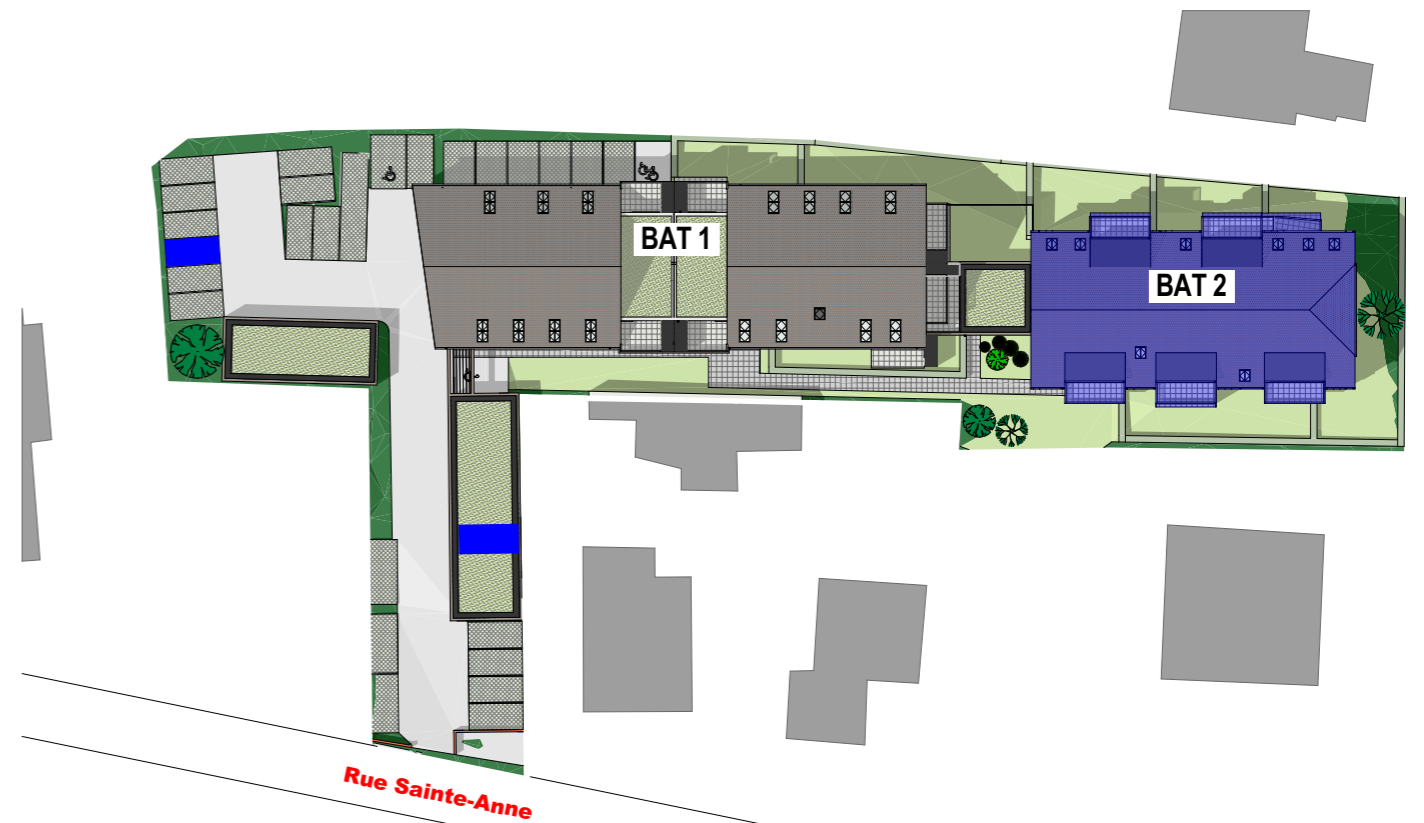

Rue Sainte-Anne  
68126 KAYSERSBERG VIGNOBLE

N°LOT	TYPE	NIVEAU
LOT 203	F3	RDC

## Plan de localisation

### SURFACES HABITABLES

Bt	0,50
Chambre 1	13,46
Chambre 2	10,86
Entrée	6,60
Sdb	4,73
Séjour/Cuisine	30,19
Wc	2,13
<b>Total</b>	<b>68,47 m<sup>2</sup></b>

### SURFACES ANNEXES

Garage N°12	14,85
Jardin	164,80
Parking N°11	12,50
Rgt	2,17
Terrasse	11,11

ECHELLE : 1/700

Nota : Des modifications sont susceptibles d'être apportées à ce plan en fonction des nécessités techniques et administratives lors de la réalisation, pour les dimensions libres, positions des baies et équipements.  
Les surfaces données sont approximatives. Les retombées, soffites, faux plafonds, emplacements des équipements sont figurés à titre indicatifs.