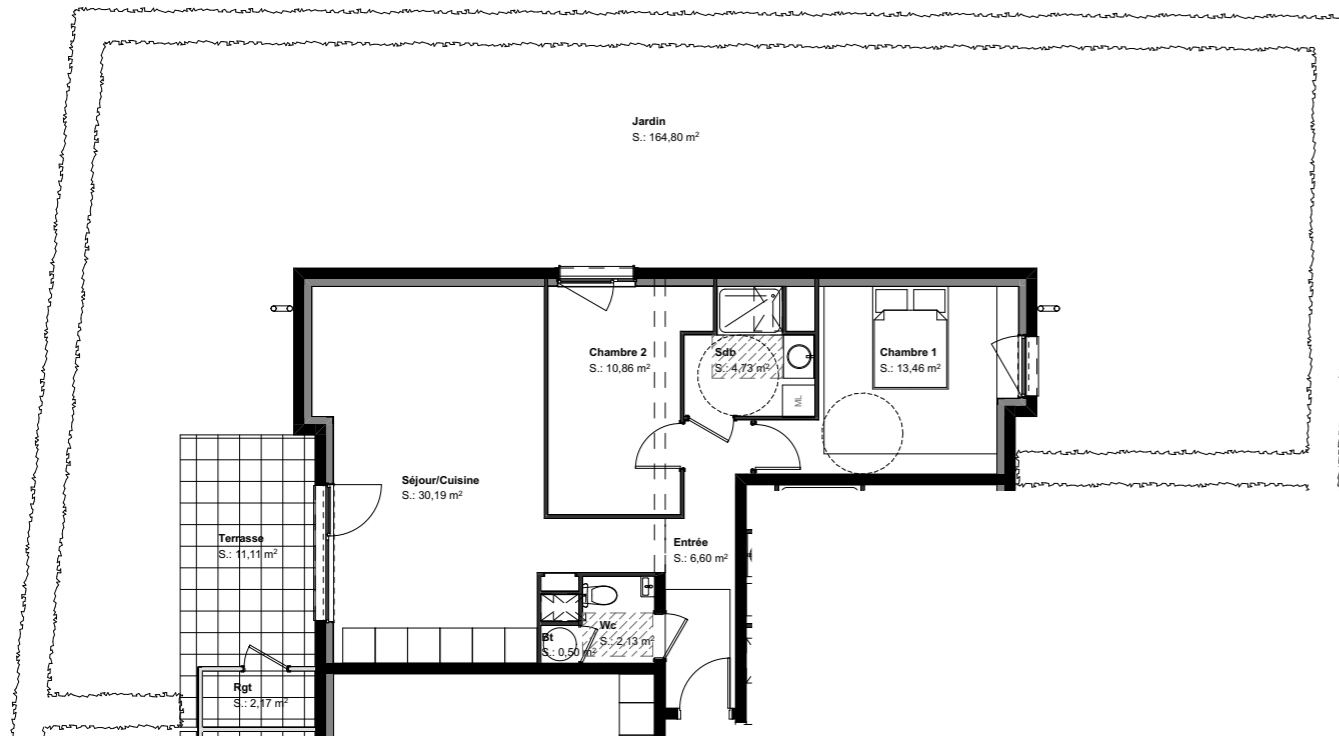

## Plan de localisation

### SURFACES HABITABLES

Bt	0,50
Chambre 1	13,46
Chambre 2	10,86
Entrée	6,60
Sdb	4,73
Séjour/Cuisine	30,19
Wc	2,13
<b>Total</b>	<b>68,47 m<sup>2</sup></b>

### SURFACES ANNEXES

Garage N°12	14,85
Jardin	164,80
Parking N°11	12,50
Rgt	2,17
Terrasse	11,11

ECHELLE : 1/700

Nota : Des modifications sont susceptibles d'être apportées à ce plan en fonction des nécessités techniques et administratives lors de la réalisation, pour les dimensions libres, positions des baies et équipements.  
Les surfaces données sont approximatives. Les retombées, soffites, faux plafonds, emplacements des équipements sont figurés à titre indicatifs.