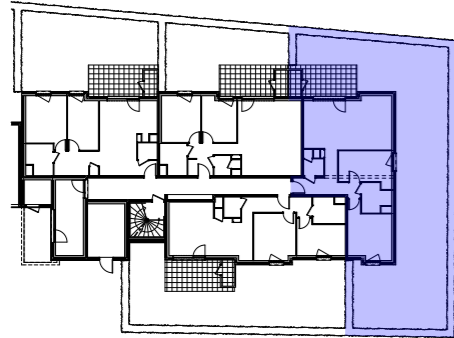

Rue Sainte-Anne
68126 KAYSERSBERG VIGNOBLE

N°LOT	TYPE	NIVEAU
LOT 203	F3	RDC

RESIDENCE AUREA

Plan de localisation