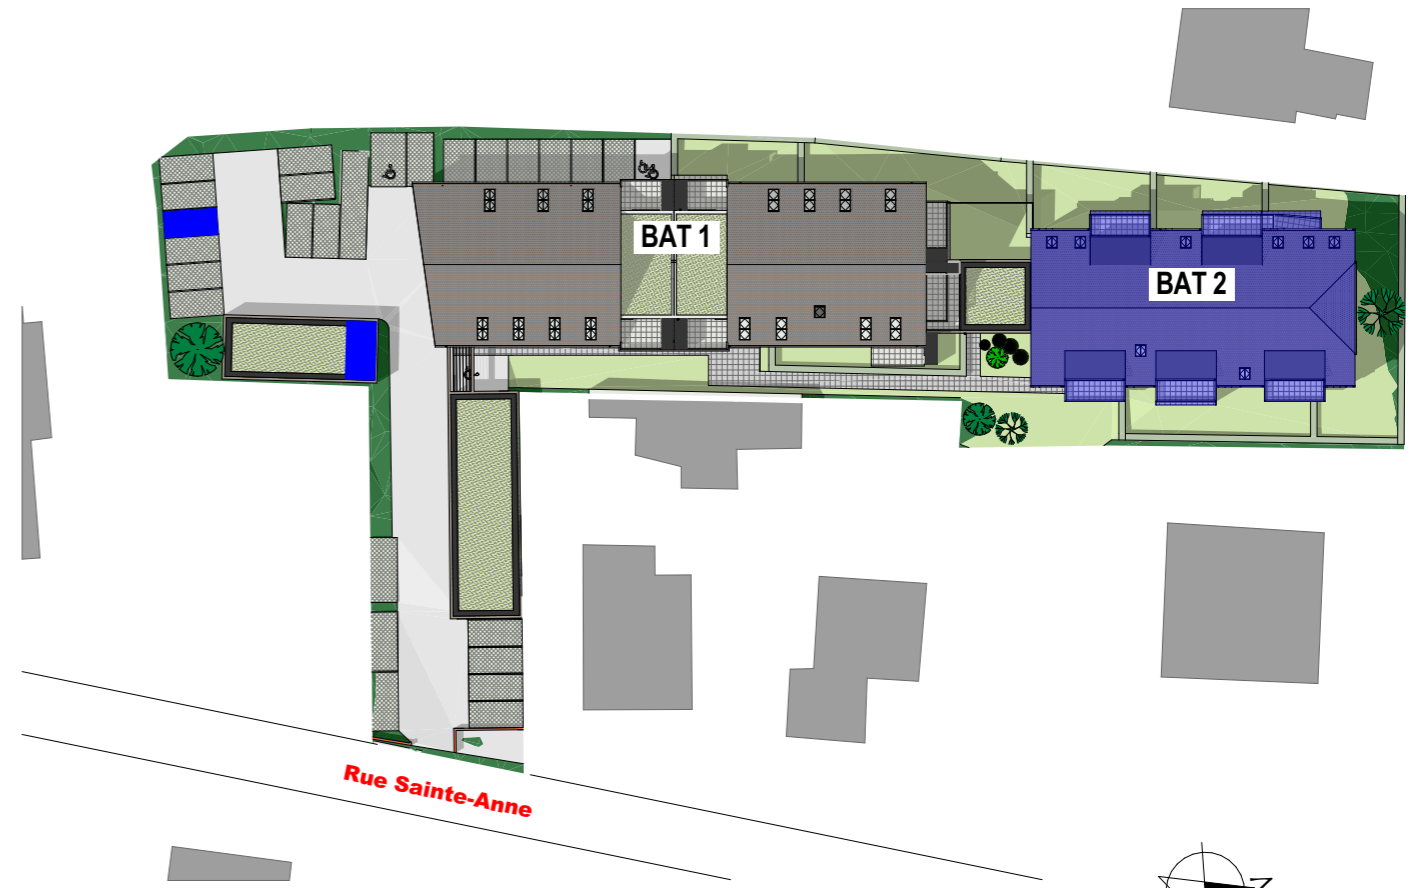

Rue Sainte-Anne
68126 KAYSERSBERG VIGNOBLE

N°LOT	TYPE	NIVEAU
LOT 204	F3	RDC

RESIDENCE AUREA

Plan de localisation

SURFACES HABITABLES

Bt	0,49
Chambre 1	10,03
Chambre 2	12,38
Hall	7,19
Sdb	4,92
Séjour/Cuisine	24,80
Wc	2,13
Total	61,94 m²

SURFACES ANNEXES

Garage N°15	14,96
Jardin	92,23
Parking N°12	12,50
Rgt	2,17
Terrasse	11,33

ECHELLE : 1/700

Nota : Des modifications sont susceptibles d'être apportées à ce plan en fonction des nécessités techniques et administratives lors de la réalisation, pour les dimensions libres, positions des baies et équipements.
Les surfaces données sont approximatives. Les retombées, soffites, faux plafonds, emplacements des équipements sont figurés à titre indicatifs.