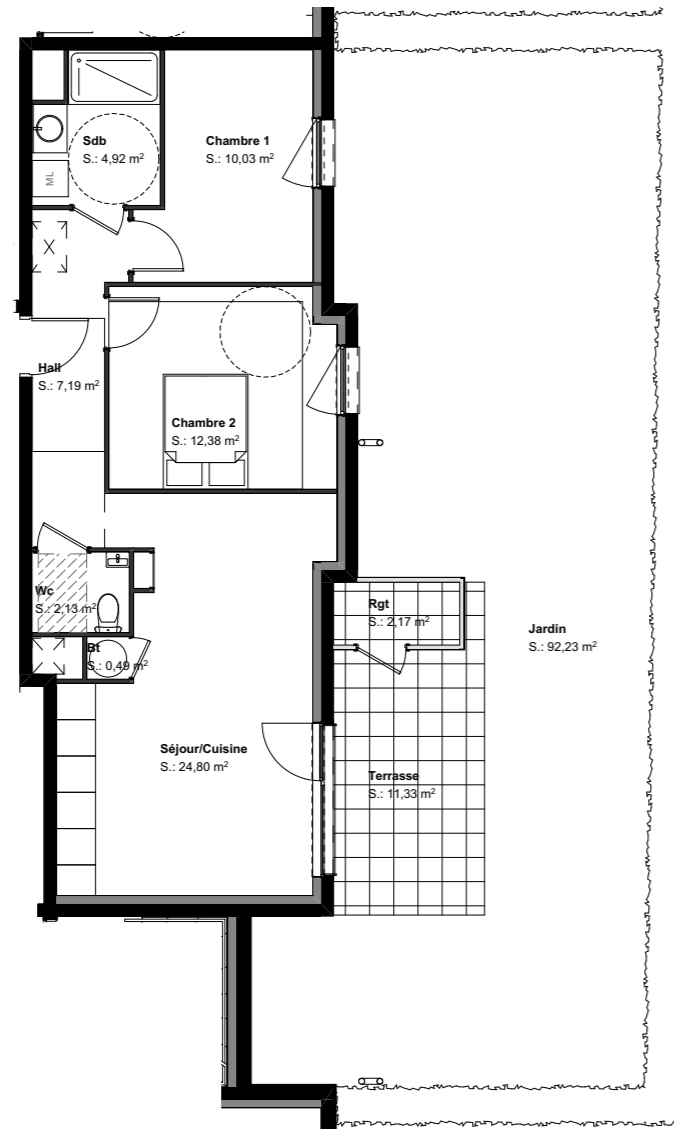

Rue Sainte-Anne
68126 KAYSERSBERG VIGNOBLE

N°LOT	TYPE	NIVEAU
LOT 204	F3	RDC

RESIDENCE AUREA

Plan de localisation

SURFACES HABITABLES

Bt	0,49
Chambre 1	10,03
Chambre 2	12,38
Hall	7,19
Sdb	4,92
Séjour/Cuisine	24,80
Wc	2,13
Total	61,94 m²

SURFACES ANNEXES

Garage N°15	14,96
Jardin	92,23
Parking N°12	12,50
Rgt	2,17
Terrasse	11,33

ECHELLE : 1/700

Nota : Des modifications sont susceptibles d'être apportées à ce plan en fonction des nécessités techniques et administratives lors de la réalisation, pour les dimensions libres, positions des baies et équipements.
Les surfaces données sont approximatives. Les retombées, soffites, faux plafonds, emplacements des équipements sont figurés à titre indicatifs.