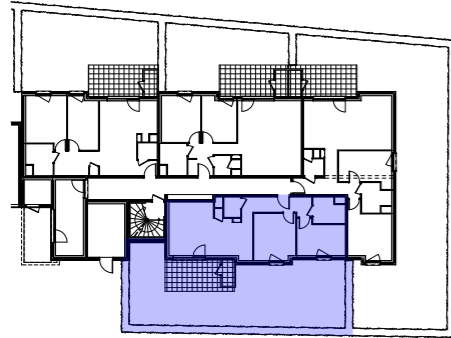

Rue Sainte-Anne
68126 KAYSERSBERG VIGNOBLE

N°LOT	TYPE	NIVEAU
LOT 204	F3	RDC

RESIDENCE AUREA

Plan de localisation

SURFACES HABITABLES

Bt	0,49
Chambre 1	10,03
Chambre 2	12,38
Hall	7,19
Sdb	4,92
Séjour/Cuisine	24,80
Wc	2,13
Total	61,94 m²

SURFACES ANNEXES

Garage N°15	14,96
Jardin	92,23
Parking N°12	12,50
Rgt	2,17
Terrasse	11,33

ECHELLE : 1/700

Nota : Des modifications sont susceptibles d'être apportées à ce plan en fonction des nécessités techniques et administratives lors de la réalisation, pour les dimensions libres, positions des baies et équipements.
Les surfaces données sont approximatives. Les retombées, soffites, faux plafonds, emplacements des équipements sont figurés à titre indicatifs.